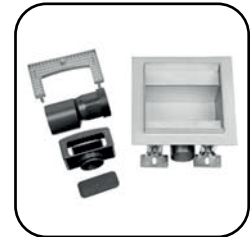

Duschrinnen

... für Ihr Zuhause

LIEFERUNG
INNERHALB VON
48 STUNDEN
MÖGLICH

DIN 18534
KONFORM

Modell Q - Quadr. Bodenablauf mit umlaufendem Fliesenflansch
(Abb. mit Abdeckung 3 reihig geschlitzt, befliesbar, 8 reihig gelocht)

Technische Daten

Produktmaße: 120x120, 150x150, 200x200 mm
Gesamtmaße: 160x160, 190x190, 240x240 mm
(inkl. Fliesenflansch)
Gesamthöhe / Einbauhöhe: 67-95 mm
Fliesenflansch umlaufend: 20 mm Breite
Rinnenkante: 156 mm Höhe
Rohrdurchmesser: 40 mm
Abflusskapazität: ca. 35 l/min

Bestehend aus

- Duschrinnenkorpus in Edelstahl mit verstellbaren Füßen
- Edelstahlabdeckung in versch. Dekoren
- Geruchsverschluss
- Dichtvlies
- Abflussadapter
- Haarsieb
- Haken zur Abdeckungsentnahme