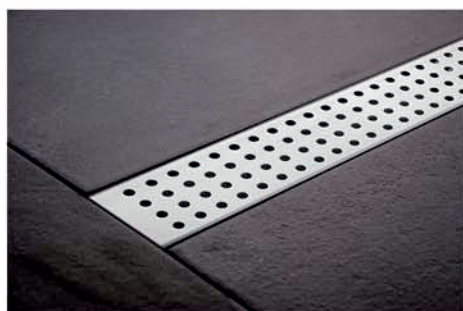

Bestehend aus

- Duschrinnenkorpus in Edelstahl mit verstellbaren Füßen
- Edelstahlabdeckung in versch. Dekoren
- Geruchsverschluss
- Dichtvlies
- Abflussadapter
- Haarsieb
- Haken zur Abdeckungsentnahme

DEKORE für Duschrinnen

3-reihig geschlitzt

befliesbar

3-reihig gelocht

griechisch

Randablauf

Welle

Perle