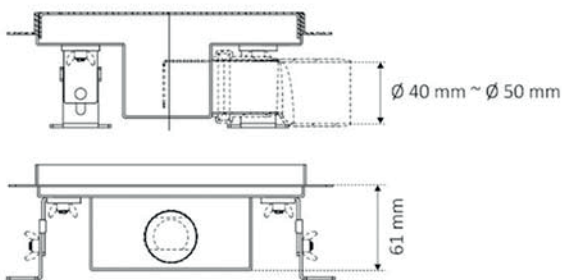

Modell: 12 cm	Modell: 15 cm	Modell: 20 cm
A	120 mm	150 mm	200 mm
B	160 mm	190 mm	240 mm

HUX WIND GMBH
Bahnhofstr. 2
25497 Prisdorf

Tel.: +49 4101-80 80 428
Fax: +49 4101-80 80 429

E-Mail: info@hux-wind.de
Internet: www.hux-wind.de