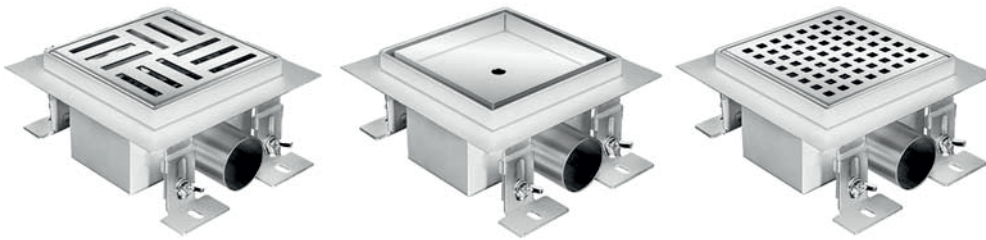

Bestehend aus

- Duschrinnenkorpus in Edelstahl mit verstellbaren Füßen
- Edelstahlabdeckung in versch. Dekoren
- Geruchsverschluss
- Dichtvlies
- Abflussadapter
- Haarsieb
- Haken zur Abdeckungsentnahme

DIN 18534
KONFORM

Modell Q - Quadr. Bodenablauf mit umlaufendem Fliesenflansch
(Abb. mit Abdeckung 3 reihig geschlitzt, befliesbar, 8 reihig gelocht)

Technische Daten

Produktmaße: 120x120, 150x150, 200x200 mm
Gesamtmaße: 160x160, 190x190, 240x240 mm
(inkl. Fliesenflansch)
Gesamthöhe / Einbauhöhe: 67-95 mm
Fliesenflansch umlaufend: 20 mm Breite
Rinnenkante: 156 mm Höhe
Rohrdurchmesser: 40 mm
Abflusskapazität: ca. 35 l/min