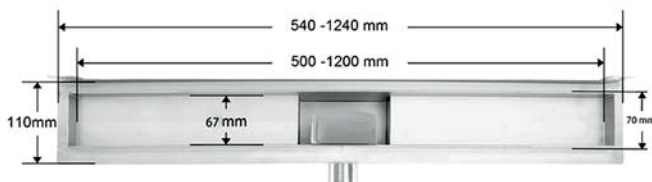

Technische Daten

Rinnenlänge: 500-1200 mm
Gesamtlänge (inkl. Fliesenflansch): 560-1260 mm
Gesamtbreite (inkl. Fliesenflansch): 135 mm
Gesamthöhe: 67-130 mm
Einbauhöhe: ab 57-130 mm
Fliesenflansch umlaufend: 35 mm Breite
Rinnenkante: 15 mm Höhe
Rohrdurchmesser: 40 mm
Abflusskapazität: ca. 35 l/min

Bestehend aus

- Duschrinnenkorpus in Edelstahl mit verstellbaren Füßen
- Edelstahlabdeckung in versch. Dekoren
- Geruchsverschluss
- Dichtvlies
- Abflussadapter
- Haarsieb
- Haken zur Abdeckungsentnahme

DIN 18534
KONFORM

Modell G - Bodenbefestigung mit umlaufendem Fliesenflansch und Wandbefestigung (Abb. mit Abdeckung Randablauf)

Technische Daten

Rinnenlänge: 500-1200 mm
Gesamtlänge (inkl. Fliesenflansch): 540-1260 mm
Gesamtbreite (inkl. Fliesenflansch): 110 mm
Gesamthöhe: 67-130 mm
Einbauhöhe: ab 57-130 mm
Fliesenflansch umlaufend: 20 mm Breite
Rinnenkante: 15 mm Höhe
Rohrdurchmesser: 40 mm
Abflusskapazität: ca. 35 l/min
Wandflansch: 20 mm mit Befestigungslöchern