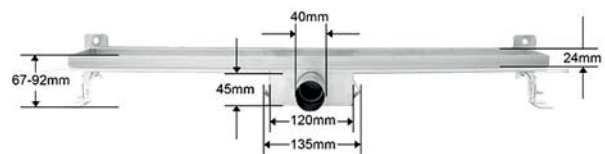

Technische Daten

Rinnenlänge: 500-1200 mm
Gesamtlänge (inkl. Fliesenflansch): 560-1260 mm
Gesamtbreite (inkl. Fliesenflansch): 135 mm
Gesamthöhe: 67-130 mm
Einbauhöhe: ab 57-130 mm
Fliesenflansch umlaufend: 35 mm Breite
Rinnenkante: 15 mm Höhe
Rohrdurchmesser: 40 mm
Abflusskapazität: ca. 35 l/min

Bestehend aus

- Duschrinnenkorpus in Edelstahl mit verstellbaren Füßen
- Edelstahlabdeckung in versch. Dekoren
- Geruchsverschluss
- Dichtvlies
- Abflussadapter
- Haarsieb
- Haken zur Abdeckungsentnahme

DIN 18534
KONFORM

Modell G - Bodenbefestigung mit umlaufendem Fliesenflansch und Wandbefestigung (Abb. mit Abdeckung Randablauf)

Technische Daten

Rinnenlänge: 500-1200 mm
Gesamtlänge (inkl. Fliesenflansch): 540-1260 mm
Gesamtbreite (inkl. Fliesenflansch): 110 mm
Gesamthöhe: 67-130 mm
Einbauhöhe: ab 57-130 mm
Fliesenflansch umlaufend: 20 mm Breite
Rinnenkante: 15 mm Höhe
Rohrdurchmesser: 40 mm
Abflusskapazität: ca. 35 l/min
Wandflansch: 20 mm mit Befestigungslöchern