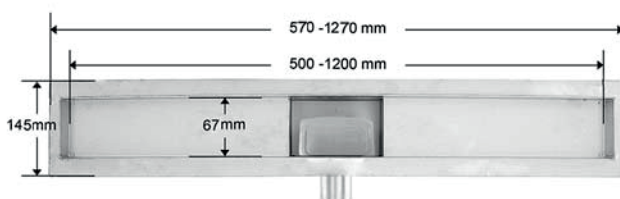

Technische Daten

Rinnenlänge: 500-1200 mm
Gesamtlänge (inkl. Fliesenflansch): 560-1260 mm
Gesamtbreite (inkl. Fliesenflansch): 135 mm
Gesamthöhe: 67-130 mm
Einbauhöhe: ab 57-130 mm
Fliesenflansch umlaufend: 35 mm Breite
Rinnenkante: 15 mm Höhe
Rohrdurchmesser: 40 mm
Abflusskapazität: ca. 35 l/min

Bestehend aus

- Duschrinnenkorpus in Edelstahl mit verstellbaren Füßen
- Edelstahlabdeckung in versch. Dekoren
- Geruchsverschluss
- Dichtvlies
- Abflussadapter
- Haarsieb
- Haken zur Abdeckungsentnahme

DIN 18534
KONFORM

Modell G - Bodenbefestigung mit umlaufendem Fliesenflansch und Wandbefestigung (Abb. mit Abdeckung Randablauf)

Technische Daten

Rinnenlänge: 500-1200 mm
Gesamtlänge (inkl. Fliesenflansch): 540-1260 mm
Gesamtbreite (inkl. Fliesenflansch): 110 mm
Gesamthöhe: 67-130 mm
Einbauhöhe: ab 57-130 mm
Fliesenflansch umlaufend: 20 mm Breite
Rinnenkante: 15 mm Höhe
Rohrdurchmesser: 40 mm
Abflusskapazität: ca. 35 l/min
Wandflansch: 20 mm mit Befestigungslöchern