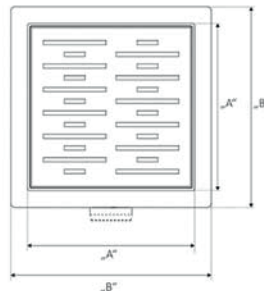

DIN 18534
KONFORM

Modell G - Bodenbefestigung mit umlaufendem Fliesenflansch und Wandbefestigung (Abb. mit Abdeckung Randablauf)

Technische Daten

Rinnenlänge: 500-1200 mm
Gesamtlänge (inkl. Fliesenflansch): 540-1260 mm
Gesamtbreite (inkl. Fliesenflansch): 110 mm
Gesamthöhe: 67-130 mm
Einbauhöhe: ab 57-130 mm
Fliesenflansch umlaufend: 20 mm Breite
Rinnenkante: 15 mm Höhe
Rohrdurchmesser: 40 mm
Abflusskapazität: ca. 35 l/min
Wandflansch: 20 mm mit Befestigungslöchern

DIN 18534
KONFORM

Modell Q - Quadr. Bodenablauf mit umlaufendem Fliesenflansch
(Abb. mit Abdeckung 3 reihig geschlitzt, befliesbar, 8 reihig gelocht)

Technische Daten

Produktmaße: 120x120, 150x150, 200x200 mm
Gesamtmaße: 160x160, 190x190, 240x240 mm
(inkl. Fliesenflansch)
Gesamthöhe / Einbauhöhe: 67-95 mm
Fliesenflansch umlaufend: 20 mm Breite
Rinnenkante: 156 mm Höhe
Rohrdurchmesser: 40 mm
Abflusskapazität: ca. 35 l/min

Bestehend aus

- Duschrinnenkorpus in Edelstahl mit verstellbaren Füßen
- Edelstahlabdeckung in versch. Dekoren
- Geruchsverschluss
- Dichtvlies
- Abflussadapter
- Haarsieb
- Haken zur Abdeckungsentnahme