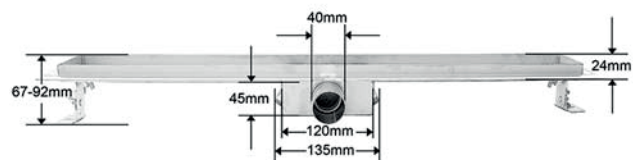

Technische Daten

Rinnenlänge: 500-1200 mm
Gesamtlänge (inkl. Fliesenflansch): 560-1260 mm
Gesamtbreite (inkl. Fliesenflansch): 135 mm
Gesamthöhe: 67-130 mm
Einbauhöhe: ab 57-130 mm
Fliesenflansch umlaufend: 35 mm Breite
Rinnenkante: 15 mm Höhe
Rohrdurchmesser: 40 mm
Abflusskapazität: ca. 35 l/min

Bestehend aus

- Duschrinnenkorpus in Edelstahl mit verstellbaren Füßen
- Edelstahlabdeckung in versch. Dekoren
- Geruchsverschluss
- Dichtvlies
- Abflussadapter
- Haarsieb
- Haken zur Abdeckungsentnahme

DIN 18534
KONFORM

Modell G - Bodenbefestigung mit umlaufendem Fliesenflansch und Wandbefestigung (Abb. mit Abdeckung Randablauf)

Technische Daten

Rinnenlänge: 500-1200 mm
Gesamtlänge (inkl. Fliesenflansch): 540-1260 mm
Gesamtbreite (inkl. Fliesenflansch): 110 mm
Gesamthöhe: 67-130 mm
Einbauhöhe: ab 57-130 mm
Fliesenflansch umlaufend: 20 mm Breite
Rinnenkante: 15 mm Höhe
Rohrdurchmesser: 40 mm
Abflusskapazität: ca. 35 l/min
Wandflansch: 20 mm mit Befestigungslöchern